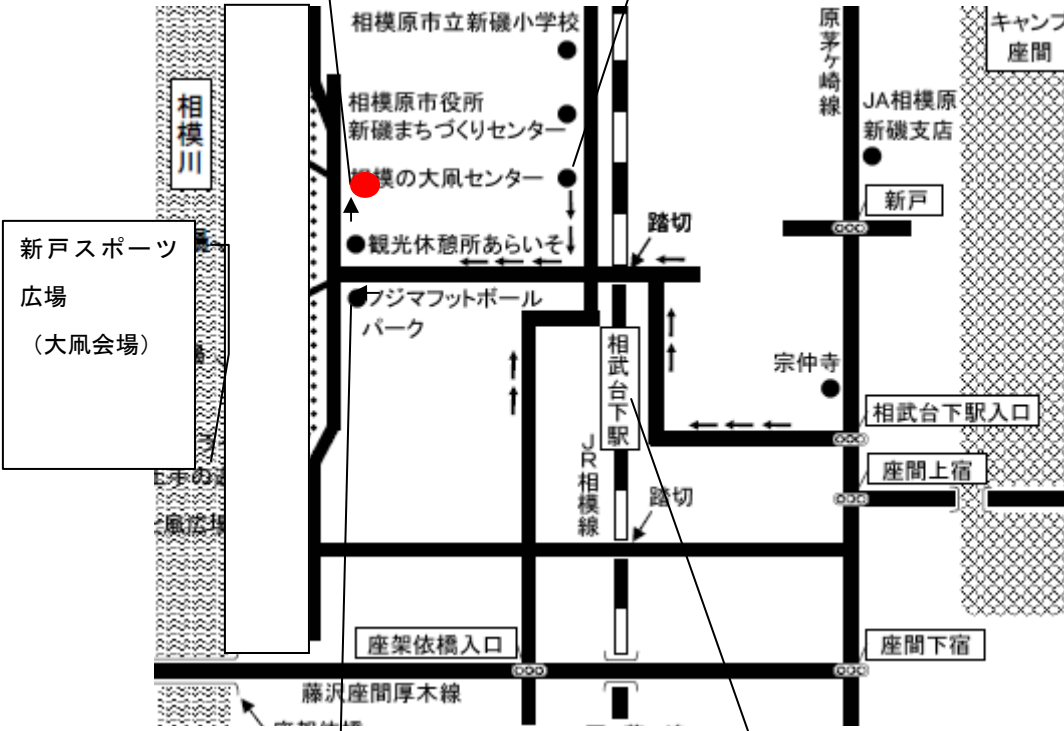

# 相模原児童ホーム

新戸スポーツ  
広場  
(大風会場)